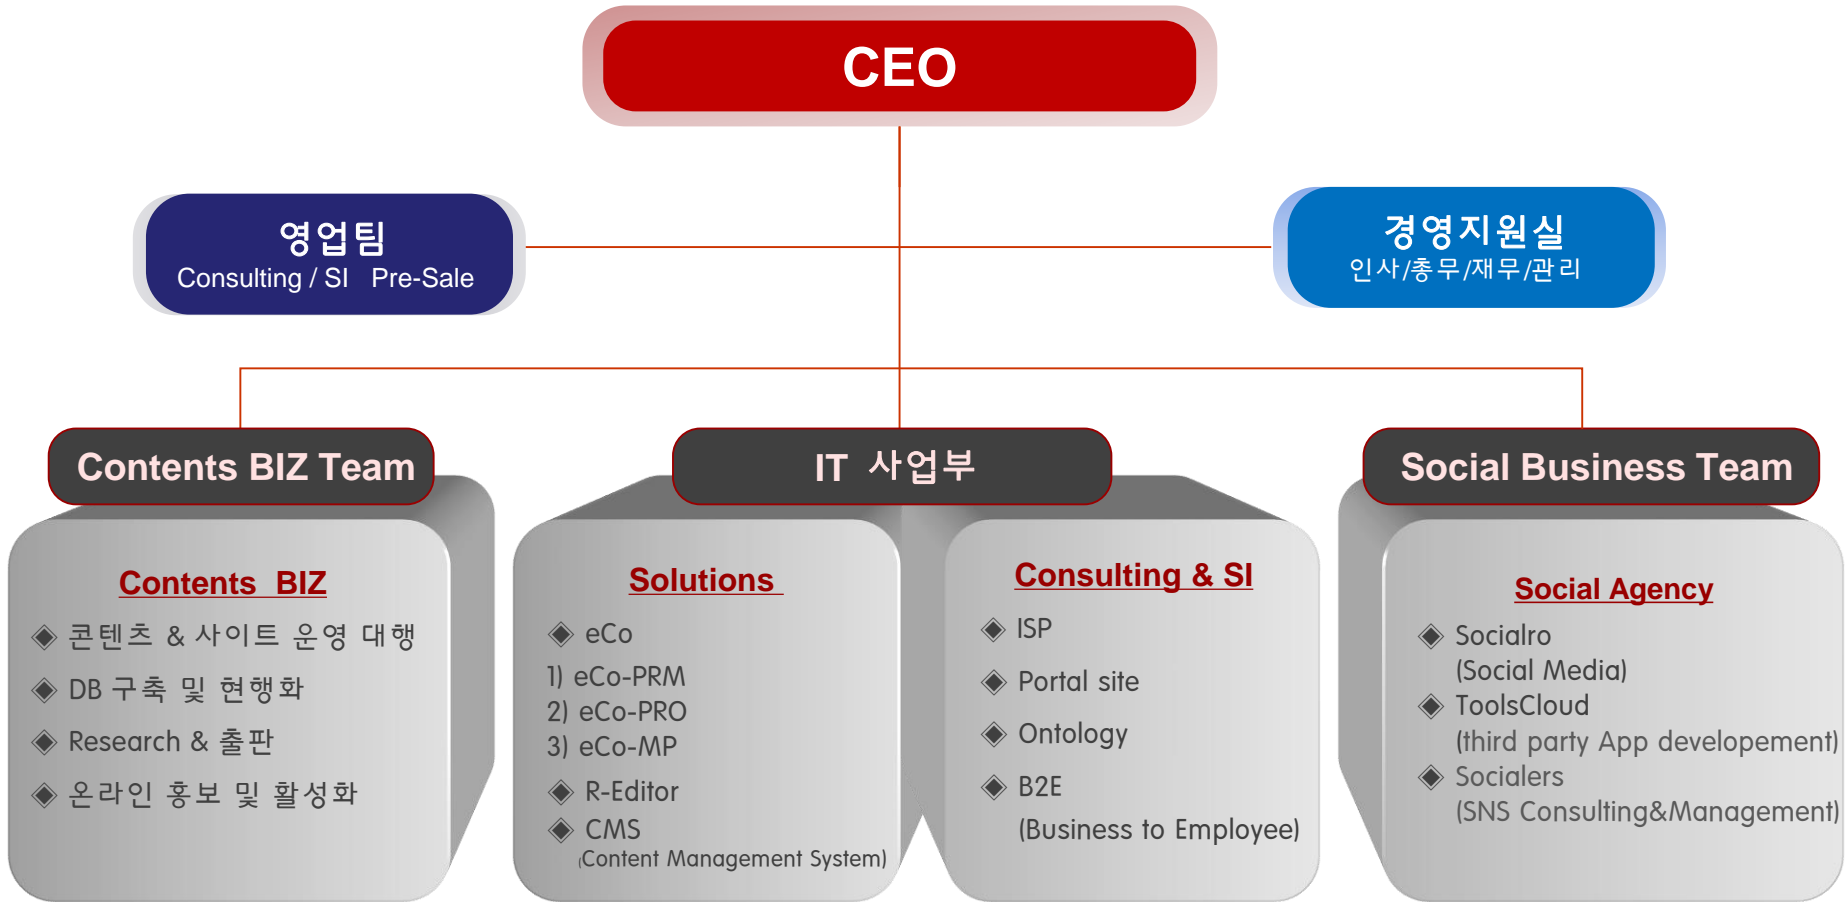

## 02 Consulting & SI

- 신규 조직/기관 정보전략계획 수립
- 홈페이지 및 포털 사이트 기획/구축
- DataBase 분석 및 관리(Ontology) 시스템 개발
- B2E(Business to Employee) 시스템 개발
- LG히다피 전략적 협력업체

## 03 Contents Biz

- 콘텐츠 & 사이트 운영 대행
- 전문 DB 구축 및 현행화
- 맞춤 지식정보 기획 및 제작
- 리서치 & 출판(책서 및 연구보고서)
- 온라인 홍보 및 활성화
- 국내외 정보원 발굴 및 제휴

## 04 Social Agency

- Socialro (Social Media)
- ToolsCloud (third party App development)
- Socialers (SNS Consulting&Management)

# Organization